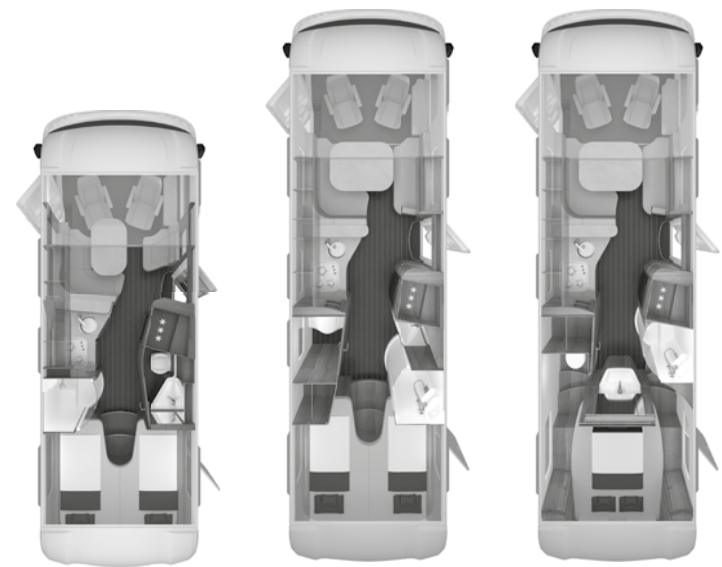

SUN I

Technische gegevens

Prijzen

Belangrijke opmerkingen

Wanneer u uw voertuig selecteert en configureert, moet u er rekening mee houden dat de installatie van extra uitrusting af fabriek de feitelijke massa van het voertuig vermeerderd en het laadvermogen vermindert. Het op de volgende pagina's vermelde gewicht van de extra uitrusting („pakketten“, „uitrustingskenmerken“ en „opties“) komt overeen met het extra gewicht ten opzichte van de standaarduitrusting van de desbetreffende indeling. Het totale gewicht van de geconfigureerde extra uitrusting, zoals door de fabrikant in de technische gegevens wordt aangegeven, mag de vastgelegde maximale massa van de extra uitrusting niet overschrijden. Dit is een waarde die voor elke indeling wordt berekend en waarmee Knaus Tabbert AG als fabrikant de maximaal beschikbare massa voor de af fabriek ingebouwde, extra uitrusting bepaalt.

Het in de technische gegevens vermelde „rijklar gewicht“ is een berekende nominale waarde die onderhevig is aan productiegerelateerde schommelingen tot ± 5 %. Deze productiegerelateerde toleranties tot ± 5 % zijn wettelijk toegestaan en worden in de technische gegevens afzonderlijk vermeld achter de berekende waarde. Aangezien deze wettelijk toegestane toleranties een rechtstreeks effect hebben op de werkelijke massa van uw voertuig en bijgevolg ook op de maximale massa van extra uitrusting, moet u hiermee zeker rekening houden bij de configuratie van uw voertuig. De door de fabrikant opgegeven maximale massa van extra uitrusting is bedoeld om ervoor te zorgen dat het wettelijk voorgeschreven minimum laadvermogen voor bagage en andere accessoires daadwerkelijk beschikbaar is voor het laadvermogen na aflevering van een voertuig door de fabrikant. Als de feitelijke voertuigmassa zozeer verhoogt door de keuze van extra uitrusting, dat er rekenkundig tussen de feitelijke voertuigmassa en de technisch toegestane maximum massa niet meer voldoende laadmogelijkheid is om de toegelaten passagiers en de minimale nuttige massa mee te nemen, kunt u bij de configuratie in principe (afhankelijk van de indeling) kiezen voor een verhoging van het laadvermogen van het voertuig, een vermindering van het toegelaten aantal zitplaatsen tijdens het rijden en/of extra uitrusting weglaten om de configuratie te kunnen voortzetten. Als dit niet gebeurt, kan de configuratie voor uw voertuig en het respectieve bestelproces niet worden voortgezet. Gedetailleerde technische en juridische informatie over het onderwerp „voertuiggewichten“ kunt u raadplegen vanaf pagina 32 en op configurator.knaus.com/be.