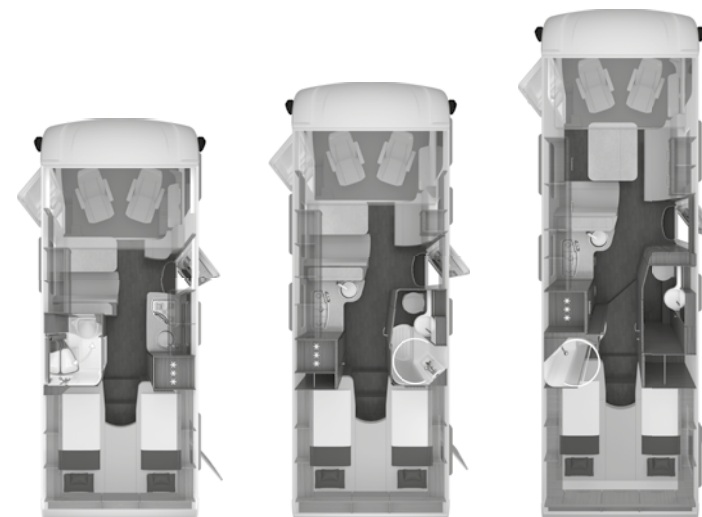

L!VE I

Technische gegevens

Prijzen

Belangrijke opmerkingen

Wanneer u uw voertuig selecteert en configureert, moet u er rekening mee houden dat de installatie van extra uitrusting af fabriek de feitelijke massa van het voertuig vermeerderd en het laadvermogen vermindert. Het op de volgende pagina's vermelde gewicht van de extra uitrusting („pakketten“, „uitrustingskenmerken“ en „opties“) komt overeen met het extra gewicht ten opzichte van de standaarduitrusting van de desbetreffende indeling. Het totale gewicht van de geconfigureerde extra uitrusting, zoals door de fabrikant in de technische gegevens wordt aangegeven, mag de vastgelegde maximale massa van de extra uitrusting niet overschrijden. Dit is een waarde die voor elke indeling wordt berekend en waarmee Knaus Tabbert AG als fabrikant de maximaal beschikbare massa voor de af fabriek ingebouwde, extra uitrusting bepaalt.

Het in de technische gegevens vermelde „rijklaar gewicht“ is een berekende nominale waarde die onderhevig is aan productiegerelateerde schommelingen tot ± 5 %. Deze productiegerelateerde toleranties tot ± 5 % zijn wettelijk toegestaan en worden in de technische gegevens afzonderlijk vermeld achter de berekende waarde. Aangezien deze wettelijk toegestane toleranties een rechtstreeks effect hebben op de werkelijke massa van uw voertuig en bijgevolg ook op de maximale massa van extra uitrusting, moet u hiermee zeker rekening houden bij de configuratie van uw voertuig. De door de fabrikant opgegeven maximale massa van extra uitrusting is bedoeld om ervoor te zorgen dat het wettelijk voorgeschreven minimum laadvermogen voor bagage en andere accessoires daadwerkelijk beschikbaar is voor het laadvermogen na aflevering van een voertuig door de fabrikant. Als de feitelijke voertuigmassa zozeer verhoogt door de keuze van extra uitrusting, dat er rekenkundig tussen de feitelijke voertuigmassa en de technisch toegestane maximum massa niet meer voldoende laadmogelijkheid is om de toegelaten passagiers en de minimale nuttige massa mee te nemen, kunt u bij de configuratie in principe (afhankelijk van de indeling) kiezen voor een verhoging van het laadvermogen van het voertuig, een vermindering van het toegelaten aantal zitplaatsen tijdens het rijden en/of extra uitrusting weglaten om de configuratie te kunnen voortzetten. Als dit niet gebeurt, kan de configuratie voor uw voertuig en het respectieve bestelproces niet worden voortgezet. Gedetailleerde technische en juridische informatie over het onderwerp „voertuiggewichten“ kunt u raadplegen vanaf pagina 32 en op „configurator.knaus.com/be“.