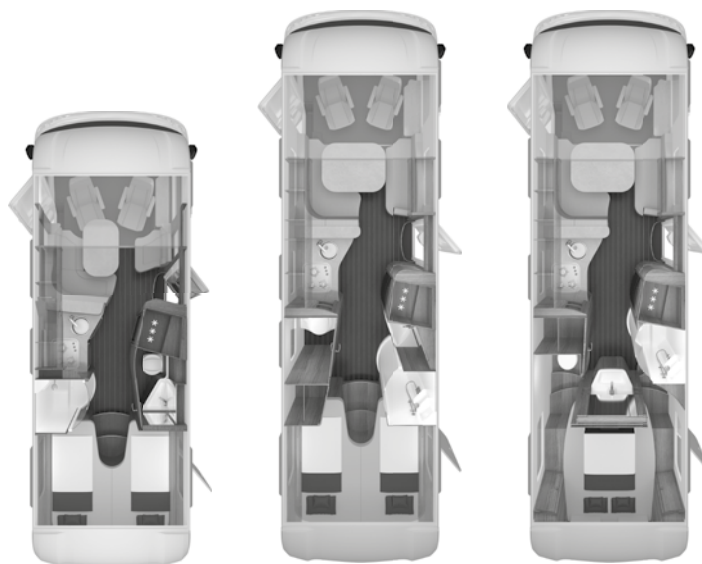

SUN I

Technische gegevens

Technische gegevens	700 LEG	900 LEG	900 LX
Toegestaan aantal personen tijdens het rijden	4	4	4
Slaapplaatsen (Opmerking: H141)	4	4	4
Maximaal mogelijk aantal slaapplaatsen (Opmerking: H142)	4	4	4
Automatische 3-punts veiligheidsgordel	2	2	2
Maximaal mogelijk aantal zitplaatsen met veiligheidsgordel	4	5	5
OPBOUW			
Openslaande ramen rondom	4	6	6
Opbouwdeur (breedte x hoogte) (cm)	70 x 195	70 x 195	70 x 195
Wanddikte dak (mm)	33	33	33
Wanddikte zijwand (mm)	33	33	33
Wanddikte bodem (mm)	36	36	36
WOONRUIMTE			
Driepuntsgordel in rijrichting	2	2	2
Bedmaat hefbed (cm)	200 x 150	200 x 150	200 x 150
Bedmaat achter (cm)	198 x 85; 193 x 85	2 x 198 x 85	200 x 153
WATER			
Vuil watertank (volume in liter)	170	170	170
Vers watertank (volume in liter) (Opmerking: H711B,H712G)	180	180	180
Vulniveau van de vers watertank	40	40	40
KEUKEN			
Koelkast (volume in liter)	177	177	177
ELEKTRISCHE VOORZIENING			
Accu woonruimte (Ah)	2 x 95	2 x 95	2 x 95
Aantal 230 V aansluitpunten	10	10	10
Aantal USB aansluitpunten	5	5	5

KNAUS SUN I – Standaarduitrusting

Motorisering / Aandrijving / Gewichtsverhoging	
203130	FIAT Ducato 5.000 kg***; 2,2 l 180 Multijet met Start-Stop-System incl. slimme dynamo ; voorwielaandrijving; Euro VI HD (132 kW/180 pk) (Afhankelijk van de indeling) (Afhankelijkheid: ABH18163)
202826	6 versnellingen handgeschakelde versnellingsbak
Chassis / Airco / Multimedia / Transportsystemen	
202843-01	AL-KO AMC Chassis
202844	Besturing links
201887	Schroefveren vooras
202852-01	Chassis uni-lak: wit
202132	16" banden
212561-01	Stalen velgen (Afhankelijkheid: ABH10476)
200176	Airconditioning cabine, handbediend incl. pollenfilter en buitentemperatuurweergave
201862	Airbag bestuurder
200501	Airbag passagier
201789	Stoelovertrekken met hoogwaardige pasvorm voor de bestuurders-/passagiersstoel in KNAUS woonwereld design
203804	AGUTI stoelen Premium
200633	Cabinestoelen draaibaar
103911	Cabinedeur KNAUS EXCLUSIV
102813	Isolerende voor- en zijramen en ramen in de deuren van de cabine met verbeterde geluids- en warmte-isolatie
552897	Voorraamverduistering m.b.v. vouw plisse gordijn, handbediening (zijdelings uittrekbaar)
200567	Cruisecontrol
202871	ESP
202872	Hill Holder (bergoprijhulp)
202873	ABS
202874	Elektrische weggrijpvergrendeling
202876	Elektromechanische stuurbekrachtiging
203755	Stabiliteitscontrolesysteem voor aanhangwagens
203756	Post collision braking systeem
222881	Zijwind assistent
202890	Brandstoftank 75 liter
202891	Voertuig sleutel met afstandsbediening voor het vergrendelen en ontgrendelen van de cabinedeuren
202892-01	Elektrische raam bestuurdersdeur
202894	Buitenspiegels touringcarmodel
102893	Passagierszijde met schuifraam