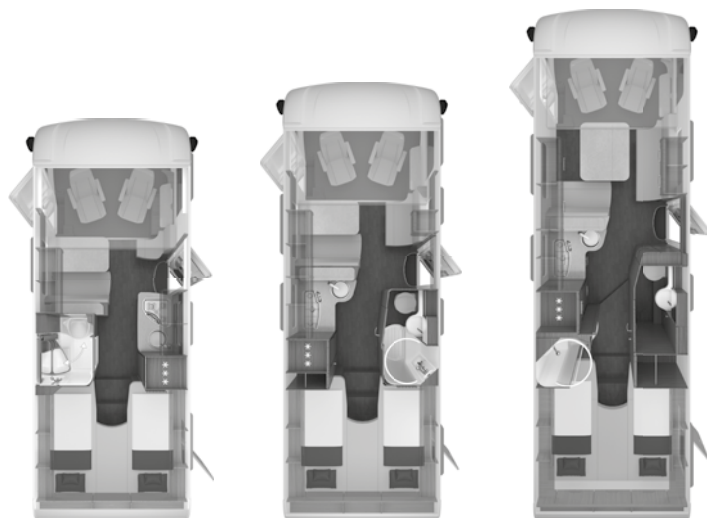

L!VE I

Technische gegevens

Technische gegevens	650 MEG	700 MEG	900 LEG
Toegestaan aantal personen tijdens het rijden	4	4	4
Slaapplaatsen (Opmerking: H141)	4	4	6
Maximaal mogelijk aantal slaapplaatsen (Opmerking: H142)	5	5	6
Automatische 3-punts veiligheidsgordel	2	2	2
Maximaal mogelijk aantal zitplaatsen met veiligheidsgordel	4	5	5
OPBOUW			
Openslaande ramen rondom	3	3	5
Opbouwdeur (breedte x hoogte) (cm)	70 x 195	70 x 195	70 x 195
Wanddikte dak (mm)	32	32	32
Wanddikte zijwand (mm)	31	31	31
Wanddikte bodem (mm)	40	40	40
WOONRUIMTE			
Driepuntsgordel in rijrichting	2	2	2
Bedmaat hefbed (cm)	193 x 150	193 x 150	193 x 150
Bedmaat voor (cm)	205 x 118/40	205 x 118/88	205 x 165/140
Bedmaat achter (cm)	202 x 78; 197 x 78	199 x 78; 205 x 78	2 x 205 x 78
WATER			
Vuil watertank (volume in liter)	95	95	95
Vers watertank (volume in liter) (Opmerking: H712B,H712C)	100	100	100
Vulniveau van de vers watertank	10	10	10
KEUKEN			
Koelkast (volume in liter)	142	142	177
ELEKTRISCHE VOORZIENING			
Accu woonruimte (Ah)	80	80	80
Aantal 230 V aansluitpunten	5	5	7
Aantal USB aansluitpunten	1	1	1

Opmerkingen