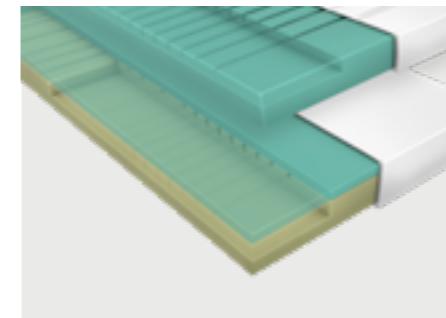

MATERIALER AV HØY KVALITET

Vi bygger møbler som skaper et godt inneklima. Kravene til møblene i våre campingvogner er enormt høye. Derfor satser vi på materialer av høy kvalitet, robuste konstruksjoner og teknologi som holder hele livet.

Utsmykket integrert møbelbygging. Luftsirkulasjon er noe av det viktigste for behagelig og sunn innendørs omgivelser. (Modellavhengig). All møblelementet er ventilert bak, slik at oppvarmingen kan bli optimal. De åpne bakventilasjonsåpningene sikrer en perfekt sirkulasjon av varmluften og dermed en hyggelig varme i kjøretøyet.

Innovativ møbelkonstruksjon.

Til møblene våre bruker vi blant annet innovative og robuste lette materialer. Sammen med pluggteknikken og aluminiumsprofilene reduserer alle disse tiltakene kjøretøyets vekt og sørger for ekstra stabilitet til karosseriet. (modellavhengig)

Takskap.

De er utformet spesielt stabilt og montert på avstand fra veggene. Resultatet: Luften kan sirkulere uhindret bak kabinettene. Kondensering er forhindret i skapet, og klær og varer forblir alltid behagelige, tørre og friske.

Soft-close.

Takskapene med soft-close-funksjon lukkes forsiktig og låses automatisk. De store skuffene har fullt uttrekk og soft-close, slik at det er lett å legg ting i dem. Selvfølgelig lukker de seg nesten lydløst (modellavhengig).

Materialer av høy kvalitet danner grunnlag for lang levetid. Derfor installerer vi massive støpejernsriste, ripebestandige HPL-overflater i rustfritt stål og mye mer.

Stabilt og nøyaktig. Med en forseggjort pluggteknikk oppnår vi et høyt nøyaktighetsnivå og en mye mer stabil møbelkonstruksjon. Dessuten bruker vi massive aluminiumsprofiler som ikke bare gjør møblene mer stabile, men også lettere (modellavhengig).