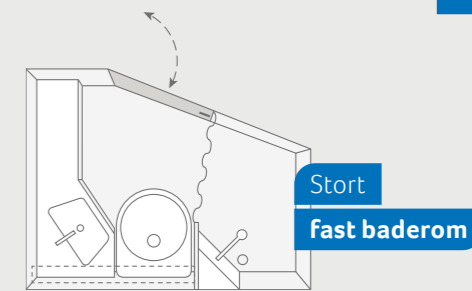

Familievennlig
køyeseng

SPORT 540 FDK. I planløsning med halvannen seng grenser sengen opp mot badet, slik at plassen utnyttes helt til siste centimeter.

SPORT 540 FDK. I de øverste etasjene føler de minste seg nesten som i ei trehytte. Optimal trygghet for alle foreldre med fallbeskyttelse og fastmontert stige.

SPORT 540 FDK. I det store klesskapet ved siden av køyesengen er det plass til hele feriegarderoben til Lotte.

HER FÅR ALLE Plass!

SPORT scorer høyt på oppbevaringsplass og opptil 6 soveplasser med køyeseng og ombygd sittegruppe. Slik har alle sin egen seng, og på baderommet er det nok plass til alt du måtte trenge.

SPORT

SPORT 540 FDK. I det romslige underskapet finner du ekstra mye oppbevaringsplass, og hele familien er glad for det store speilet. Perfekt for å starte dagen med et smil.

SPORT 500 KD. For planløsning med korseseeng og barneseenger er badet svært romslig og har separat dusj.

SPORT 400 LK.

Den perfekt integrerte servanten gir en forlengt benk. Med dusj (valgfritt) forvandles badet til et dusjkabinett med et par enkle håndgrep.

SENGEVARIANTER

3 Sovemuligheter	400 QD, 420 QD
4 Sovemuligheter	450 FU, 460 EU, 500 EU, 500 UF, 540 UE
4-5 Sovemuligheter	400 LK
4-6 Sovemuligheter	500 KD, 500 QDK, 540 FDK, 580 QS, 650 FDK
5-6 Sovemuligheter	650 UFK

BADEROMSVARIANTER

Hjørne baderom	400 QD
Komfortbad	400 LK, 420 QD, 460 EU, 500 EU, 500 QDK, 540 UE, 650 UFK
Langsgående baderom	450 FU, 500 UF, 540 FDK, 650 FDK
Fast baderom	500 KD, 580 QS

FINN UT MER PÅ
knaus.com/sport