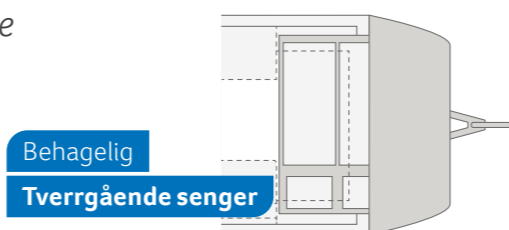

Behagelig
Tverrgående senger