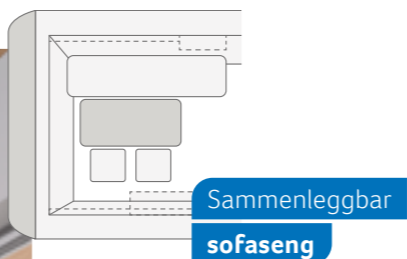

DESEO 400 TR. Perfekt integrert. Det store kjøleskapet er perfekt integrert i kjøkkeninnredningen og holder matvarene ferske.