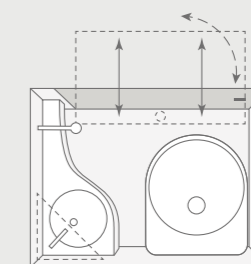

Multifunksjonelt kompakt bad

SPORT & FUN 480 QL. Badet kan enkelt utvides med et dusjkar (valgfritt). Når badet er utvidet med dusj, får du også et dusjhode av høy kvalitet inklusive holder ved siden av døra – klar til bruk i dusjkaret.