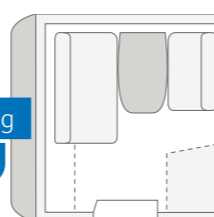

Behagelig
dINETTE