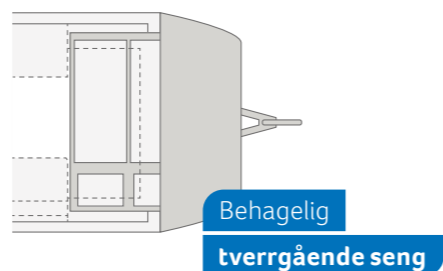

SPORT 540 FDK. I planløsning med halvannen seng grenser sengen opp mot badet, slik at plassen utnyttes helt til siste centimeter.

SPORT 540 FDK. I de øverste etasjene føler de minste seg nesten som i ei trehytte. Optimal trygghet for alle foreldre med fallbeskyttelse og fastmontert stige.