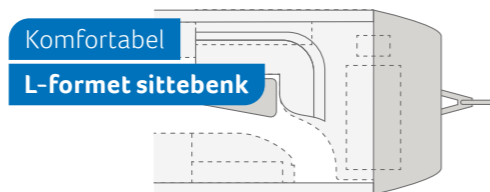

SPORT&FUN 480 QL. Interiør med tidsriktig design, gulv i yacht-look og praktiske utstyrsdetaljer gjør dette til en stilig og praktisk vogn.