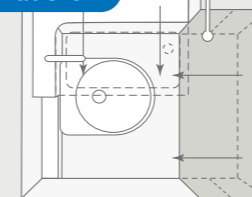

YASEO 500 DK. På slide-badet nyter du godt av absolutt flerfunksjonalitet. Ved behov kan dusjen foldes ut i rommet, og vasken kan forskyves. På den måten kan badet alltid brukes, også når det er foldet inn.

SENGEVARIANTER	
2 Sovemuligheter	340 PX
3-5 Sovemuligheter	500 DK
BADEROMS Varianter	
Baderom i front	340 PX
Slide-Baderom	500 DK

FINN UT MER PÅ knaus-yaseo.com/no-no