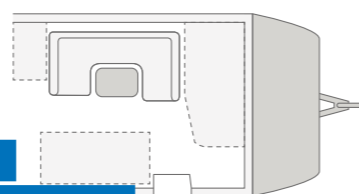

SPORT 420 QD. Mørk tverrved kombinert med lyse takskap gir et elegant preg.

Behagelig salong-sittegruppe