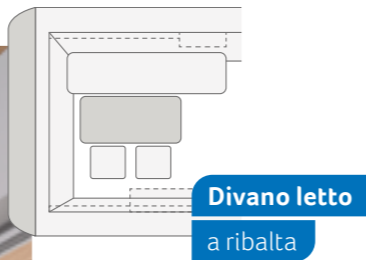

DESEO 400 TR. Perfettamente integrato. Il grande frigorifero è integrato nel blocco cucina per risparmiare spazio e mantiene freschi tutti gli alimenti.