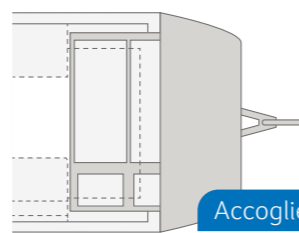

Accogliente
letto trasversale

SPORT 540 FDK. Grazie alla zona bagno adiacente, nelle tipologie abitative con letto alla francese il soggiorno si sfrutta alla perfezione fino all'ultimo angolo.