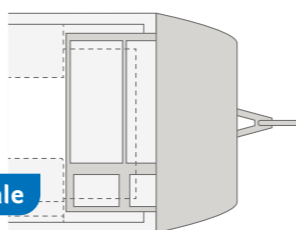

Esclusivo
bagno a volume variabile

Bagno comfort
ben studiato