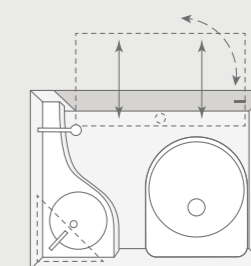

Bagno compatto  
multifunzione

**SPORT & FUN 480 QL.** Con un semplice gesto il bagno si arricchisce di un piatto doccia (opzionale). Incluso nell'impianto doccia: un doccino di alta qualità, con supporto accanto alla porta, pronto all'utilizzo sopra il piatto doccia.