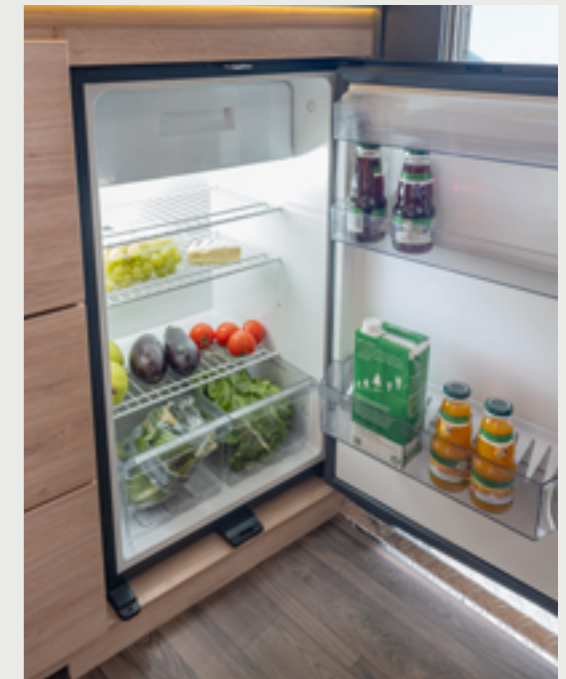

Grande  
cucina lineare

**YASEO 340 PX.** Il frigorifero silenziosissimo mantiene freschi tutti i vostri alimenti.

Dinette  
face-to-face

**YASEO 340 PX.** Al mattino vi metterete comodi sulla dinette per un'abbondante colazione, e dopo una giornata piena di emozioni diventerà il posto ideale per distendere le gambe.