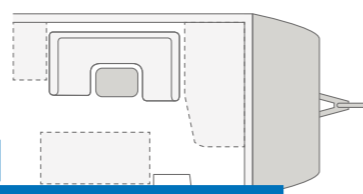

SPORT 540 FDK. Tipi da viaggio o da piazzola? La funzione AES consente il funzionamento a gas del frigorifero ad assorbimento per un periodo prolungato, anche senza corrente di ricarica.

TIPOLOGIE DI LOUNGE

Dinette	400 QD, 420 QD, 460 EU, 500 KD, 500 QDK, 540 FDK, 650 FDK
Dinette e Semidinette	400 LK
Gruppo di seduta ad U	450 FU, 500 UF, 500 EU, 540 UE
Gruppo di seduta tipo soggiorno	580 QS
Gruppo di seduta ad U e Semidinette	650 UFK

TIPOLOGIE DI CUCINA

Cucina compatta	400 LK, 400 QD, 420 QD, 450 FU, 460 EU, 500 UF, 500 EU, 540 UE
Cucina lineare	500 KD, 500 QDK, 540 FDK, 580 QS, 650 FDK, 650 UFK

PIÙ INFORMAZIONI ONLINE
knaus.com/sport