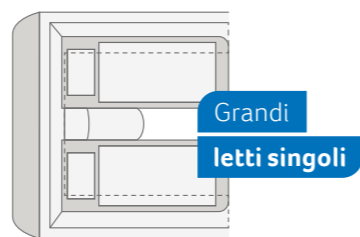

Letti a castello
per famiglie

Grandi
letti singoli